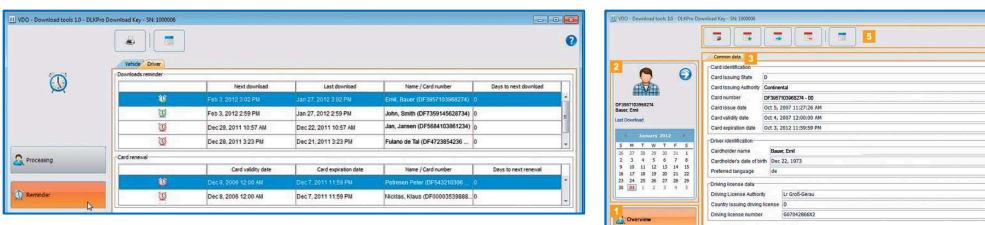

DLK Pro Download Key

Jednoduchá, efektívna a pohodlná práca s dátami

www.tamex.sk

Ideálny nástroj na sťahovanie a archiváciu dát z tachografov a kariet vodičov pre vozové parky, a dielne.

Sťahovanie dát: Dáta z digitálneho tachografu sa sťahujú cez sériové rozhranie RS 232, pričom je možné stiahnuť aj dáta z karty vodiča. Kapacita kľúča je 1500 MB, čo postačuje na viac ako 6.000 sťahnutí z tachografov a kariet vodičov.

Vstavaná čítačka kariet umožňuje sťahovanie dát z karty vodiča priamo do pamäte dátového kľúča a to bez potreby podnikovej karty.

Vstavaný dotykový 2,2" displej zobrazuje informácie o poslednom sťahovaní, pripomienkovač, ktorý upozorňuje na termíny nasledujúceho sťahovania tachografov a kariet vodičov, stav nabitia batérie a kapacitu pamäte.

Slot SD karty na rozšírenie pamäte kľúča. Služi na automatické zálohovanie dát na pamäťovú kartu, z ktorej je možné tieto dáta preniesť do počítača aj bez kľúča. Všetky dáta sú tak uložené na dvoch nezávislých miestach.

Vlastný PC program umožňuje zobrazenie informácií o sťahovaní na počítači, archiváciu súborov a konfiguráciu sťahovania. Spúšťa sa priamo z kľúča. Kľúč sa dá použiť v akomkoľvek počítači aj ako bežný USB kľúč.