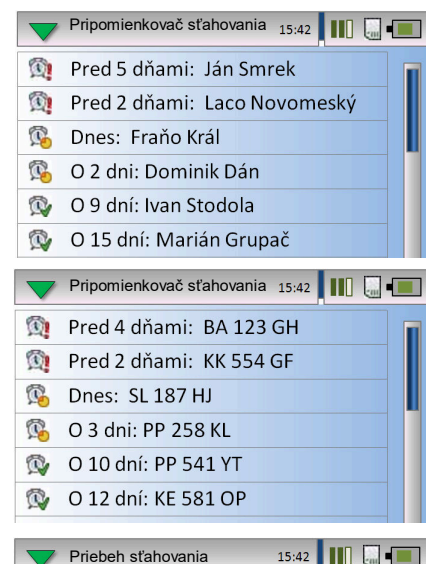

Ukážky zobrazenia na displeji